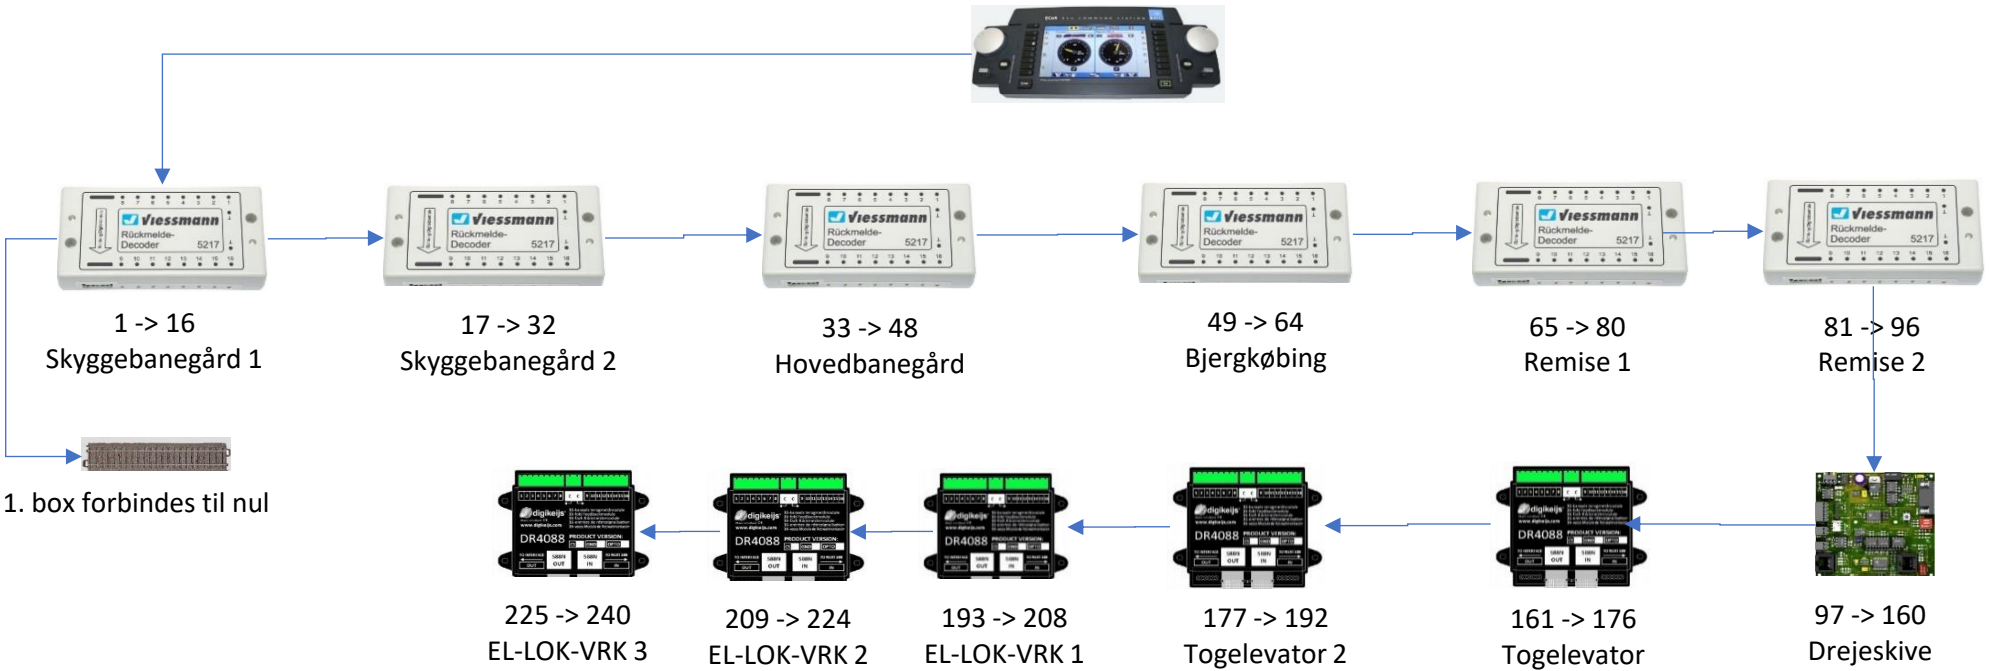

S88 - tilbagemelding - oversigt

Seneste rev:

11-07-2021

Oversigt Tilbagemeldingskontakter

Box nr	TMK nr	TMK navn	TMK - beskrivelse	Længde mm
<u>30</u>	1	SKG1-IN	PRS-1-Kontakt-6	1.980
	2	002	SKG1-Spor 1- kontakt 1	860
	3	003	SKG1-Spor 2- kontakt 1	730
	4	004	SKG1-Spor 1- kontakt 2	1.290
	5	005	SKG1-Spor 2- kontakt 2	1.140

Windigipet plan med S88 tilbagemeldinger