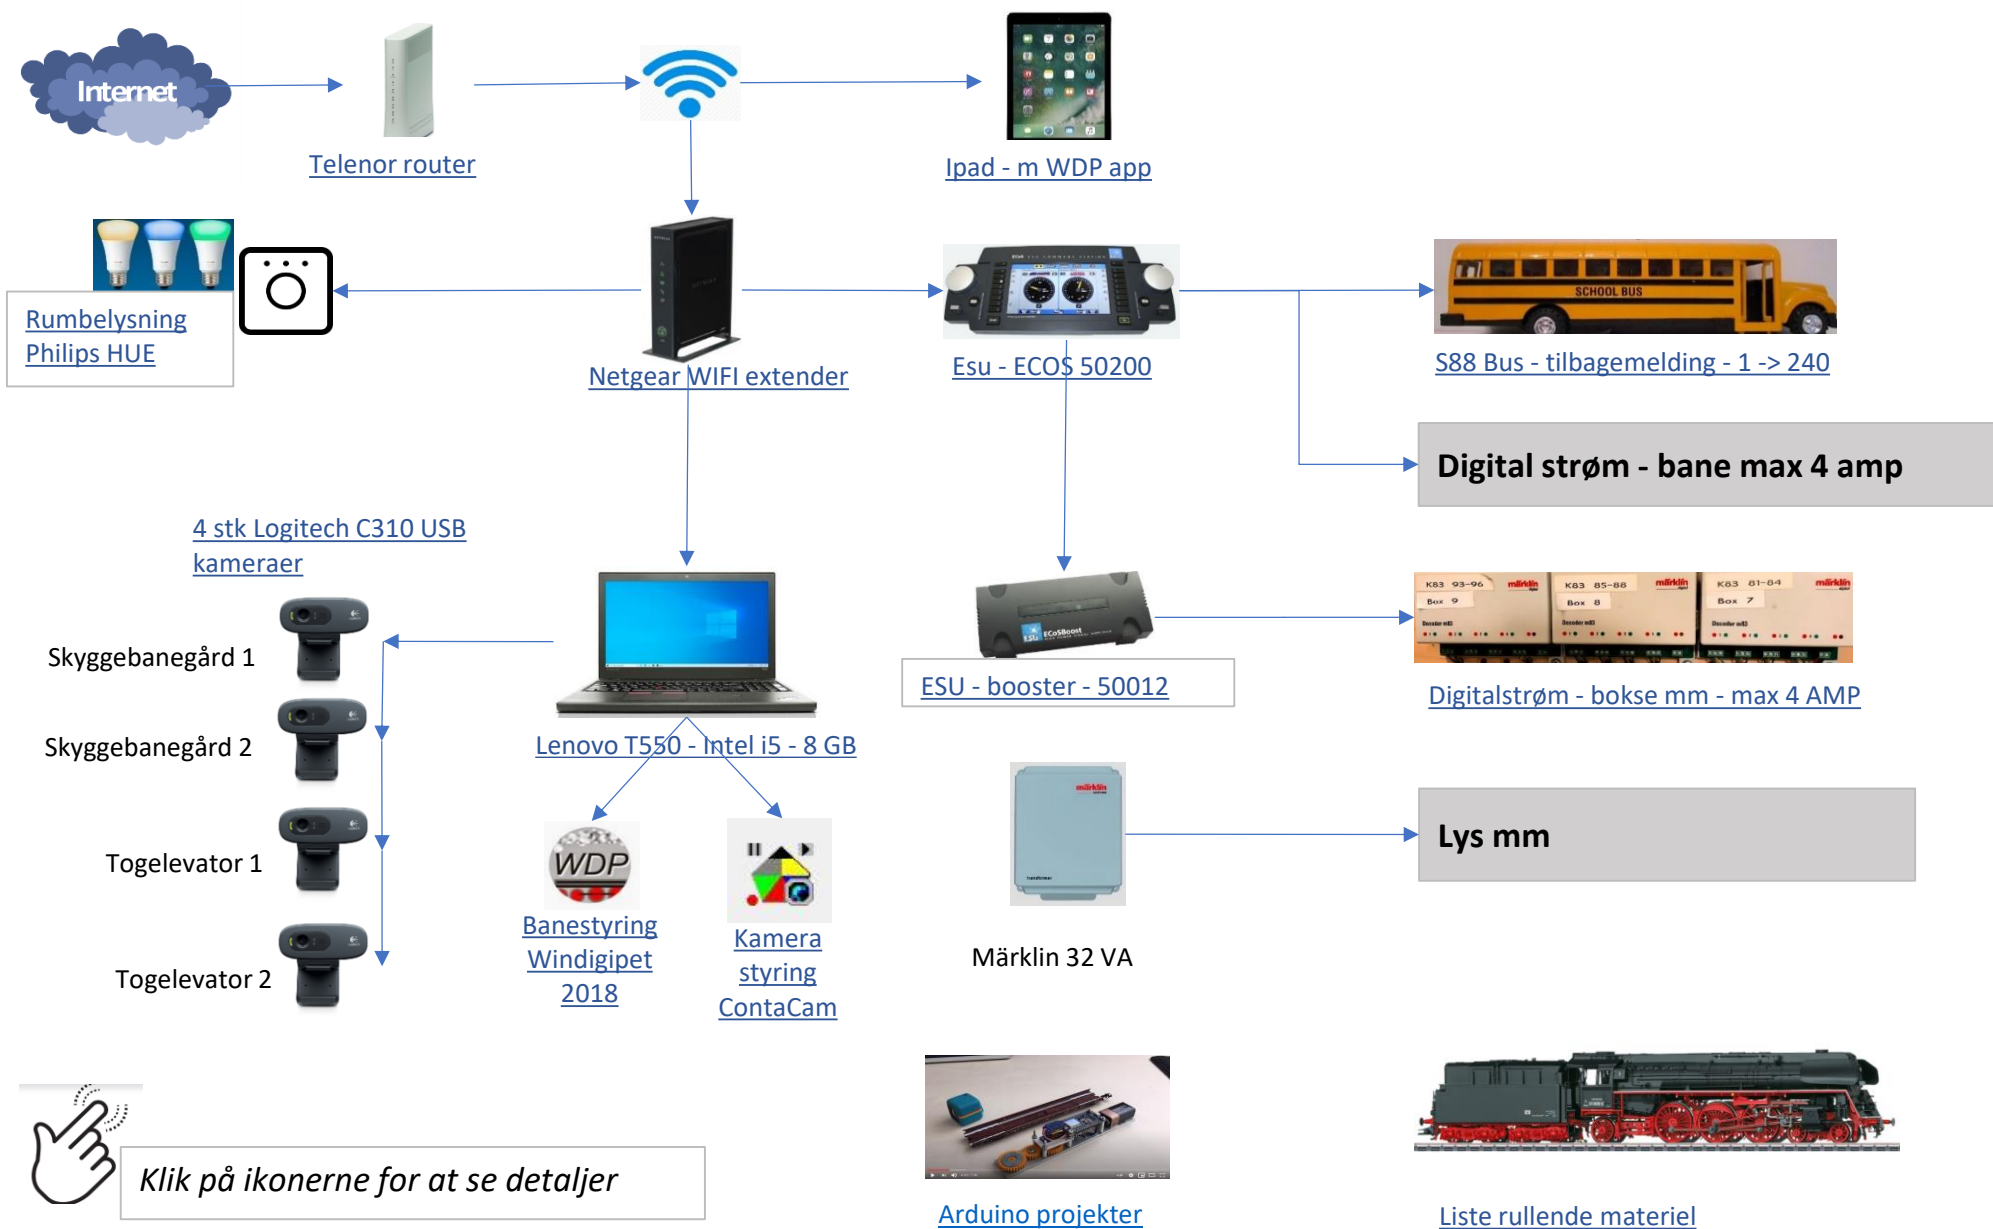

# Kælderløb - konfiguration - oversigt

Seneste rev:

11-07-2021

Klik på ikonerne for at se detaljer